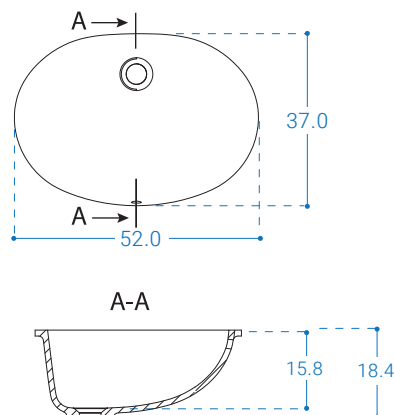

C815 S přepadem.
Otvor na baterii v desce - NELZE
Glacier White.