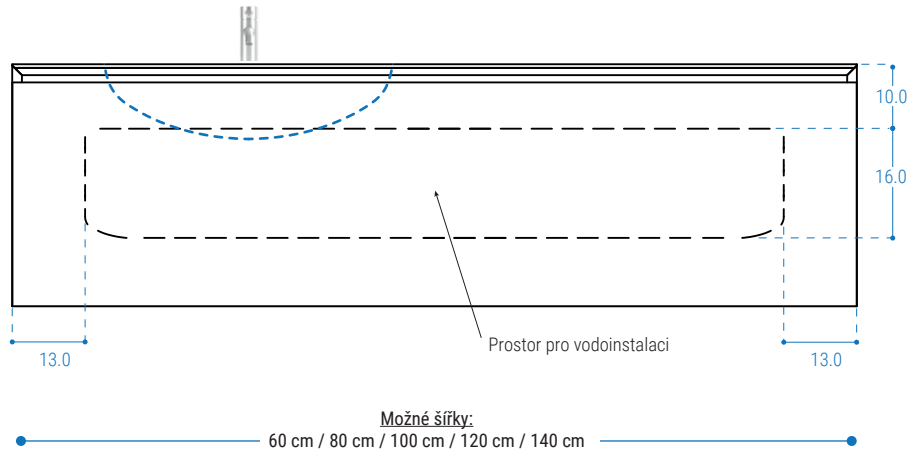

Pohled zhora

Pro jedno nebo dvě umyvadla.
Jiný výřez na umyvadlo na objednávku
dle dodané šablony.

ii. S INTEGROVANÝM UMYVADLEM Z CORIANU

Pohled zepředu

Pohled z boku

Pohled zhora

Pro jedno nebo dvě umyvadla

B) VIPP 40 | HLOUBKA 40 CM

i. S UMYVADLEM NA POLOŽENÍ

Pohled zepředu

Pohled z boku

Pohled zhora

Pro jedno nebo dvě umyvadla.
Jiný výřez na umyvadlo na objednávku
dle dodané šablony.

ii. S INTEGROVANÝM UMYVADLEM Z CORIANU