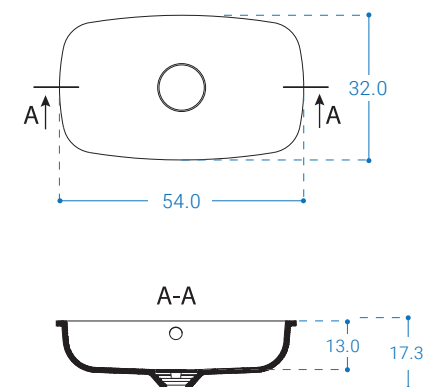

CS7610 S přepadem a corianovou krytkou odtokové soustavy.
Otvor na baterii v desce - NELZE
Glacier White.