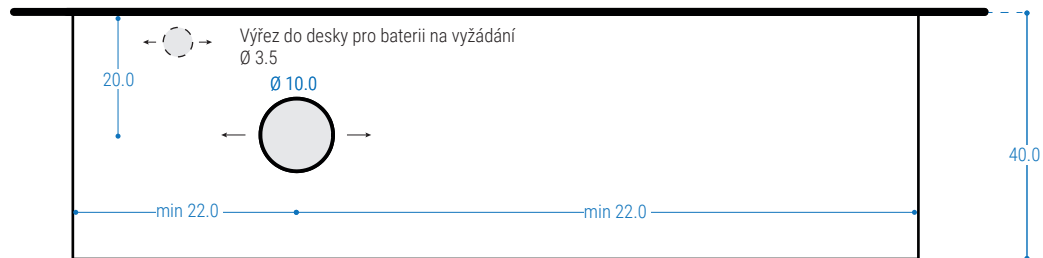

B) VIPP 40 | HLOUBKA 40 CM

i. S UMYVADLEM NA POLOŽENÍ

Pohled zepředu

Pohled z boku

Pohled zhora

Pro jedno nebo dvě umyvadla.
Jiný výřez na umyvadlo na objednávku
dle dodané šablony.

ii. S INTEGROVANÝM UMYVADLEM Z CORIANU

Pohled zepředu

Pohled z boku

Pohled zhora

Pro jedno nebo dvě umyvadla

VIPP 40 | INTEGROVANÁ CORIANOVÁ UMYVADLA

CORL03 + CORL04 Bez přepadu.
Otvor na baterii v desce - NELZE
Glacier White