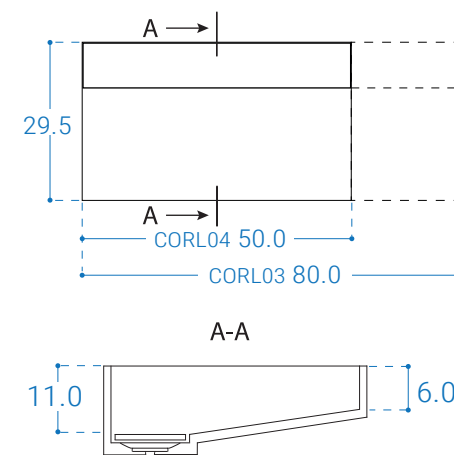

Pohled zhora

Pro jedno nebo dvě umyvadla.
Jiný výřez na umyvadlo na objednávku
dle dodané šablony.

ii. S INTEGROVANÝM UMYVADLEM Z CORIANU

Pohled zepředu

Pohled z boku

Pohled zhora

Pro jedno nebo dvě umyvadla

VIPP 50 | INTEGROVANÁ CORIA NOVÁ UMYVADLA

CS7120 S přepadem.
Otvor na baterii v desce - NELZE
Glacier White.

C815 S přepadem.
Otvor na baterii v desce - NELZE
Glacier White.

CS7610 S přepadem a corianovou krytkou odtokové soustavy.
Otvor na baterii v desce - NELZE
Glacier White.

B) VIPP 40 | HLOUBKA 40 CM

i. S UMYVADLEM NA POLOŽENÍ

Pohled zepředu

Pohled z boku

Pohled zhora

Pro jedno nebo dvě umyvadla.
Jiný výřez na umyvadlo na objednávku
dle dodané šablony.

ii. S INTEGROVANÝM UMYVADLEM Z CORIANU