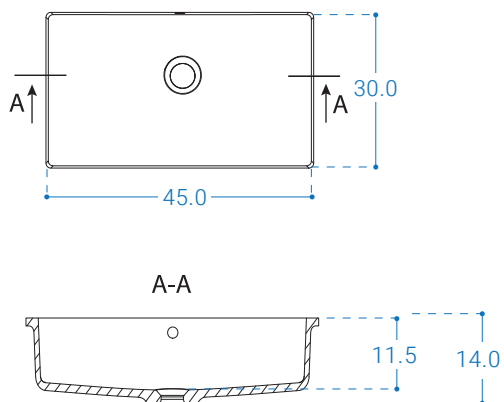

CS7110 S přepadem.
Otvor na baterii v desce - LZE
Glacier White.