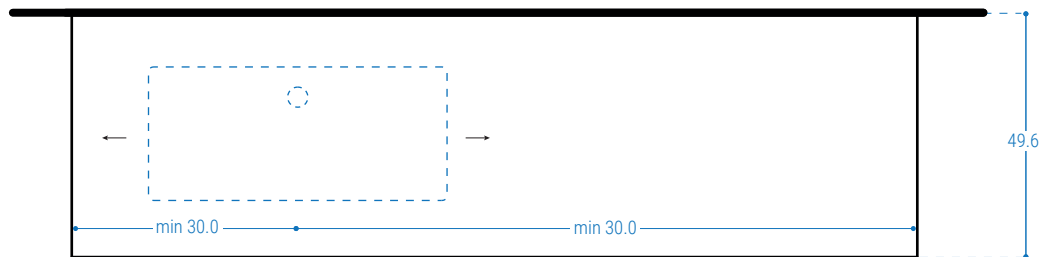

B) VIPP 40 | HLOUBKA 40 CM

i. S UMYVADLEM NA POLOŽENÍ

Pohled zepředu

Pohled z boku

Pohled zhora

Pro jedno nebo dvě umyvadla.
Jiný výřez na umyvadlo na objednávku
dle dodané šablony.

ii. S INTEGROVANÝM UMYVADLEM Z CORIANU

Pohled zepředu

Pohled z boku

Pohled zhora

Pro jedno nebo dvě umyvadla

VIPP 40 | INTEGROVANÁ CORIANOVÁ UMYVADLA

CORL03 + CORL04 Bez přepadu.
Otvor na baterii v desce - NELZE
Glacier White