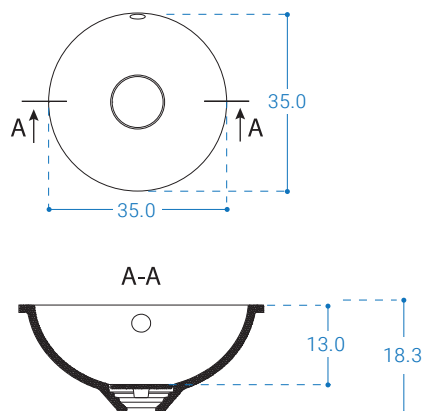

CP7210 S přepadem a corianovou krytkou odtokové soustavy.
Otvor na baterii v desce - POUZE MIMO OSU UMYVADLA
Glacier White.