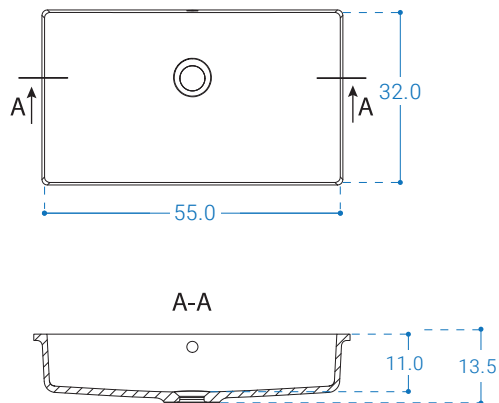

VIPP 50 | INTEGROVANÁ CORIA NOVÁ UMYVADLA

CS7120 S přepadem.
Otvor na baterii v desce - NELZE
Glacier White.