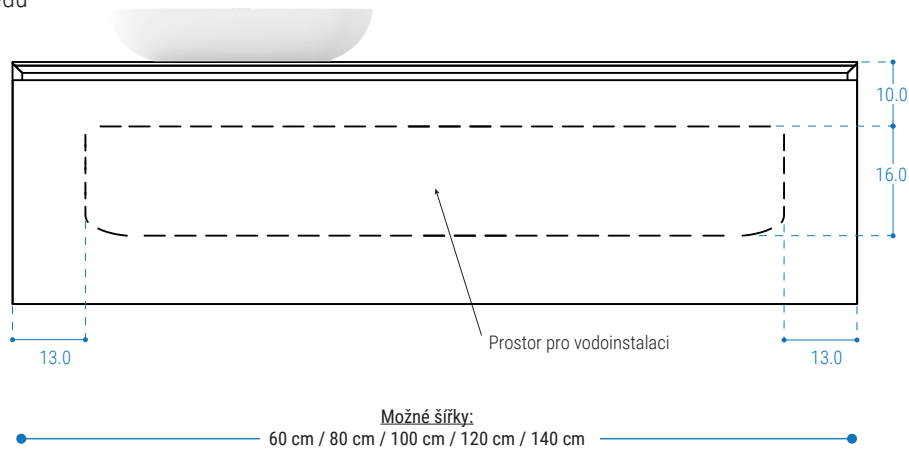

Pohled zhora

Pro jedno nebo dvě umyvadla.
Jiný výřez na umyvadlo na objednávku
dle dodané šablony.

ii. S INTEGROVANÝM UMYVADLEM Z CORIANU

Pohled zepředu

Pohled z boku

Pohled zhora

Pro jedno nebo dvě umyvadla

B) VIPP 40 | HLOUBKA 40 CM

i. S UMYVADLEM NA POLOŽENÍ

Pohled zepředu

Pohled z boku

Pohled zhora

Pro jedno nebo dvě umyvadla.
Jiný výřez na umyvadlo na objednávku
dle dodané šablony.

ii. S INTEGROVANÝM UMYVADLEM Z CORIANU