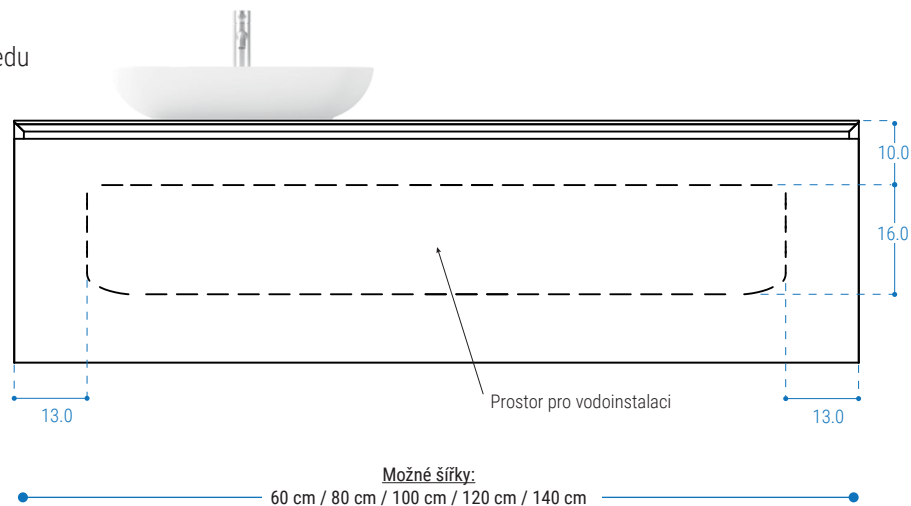

A) VIPP 50 | HLOUBKA 50 CM

i. S UMYVADLEM NA POLOŽENÍ

Pohled zepředu