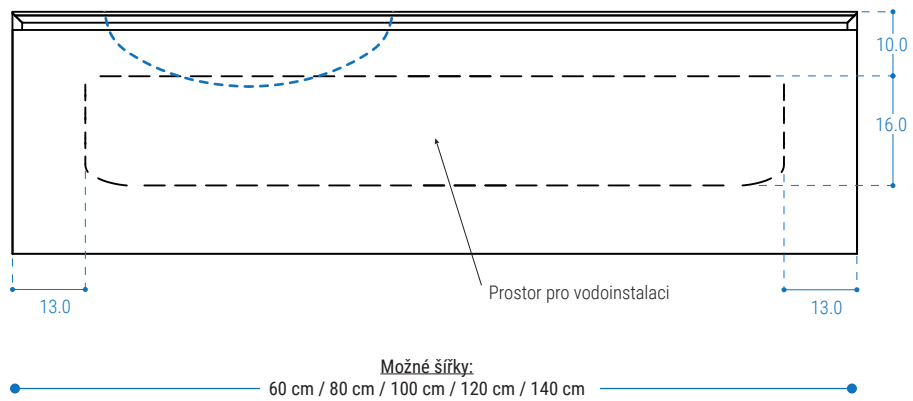

Pohled zhora

Pro jedno nebo dvě umyvadla.
Jiný výřez na umyvadlo na objednávku
dle dodané šablony.

ii. S INTEGROVANÝM UMYVADLEM Z CORIANU

Pohled zepředu

Pohled z boku

Pohled zhora

Pro jedno nebo dvě umyvadla

B) VIPP 40 | HLOUBKA 40 CM

i. S UMYVADLEM NA POLOŽENÍ

Pohled zepředu

Pohled z boku

Pohled zhora

Pro jedno nebo dvě umyvadla.
Jiný výřez na umyvadlo na objednávku
dle dodané šablony.

ii. S INTEGROVANÝM UMYVADLEM Z CORIANU

Pohled zepředu

Pohled z boku

Pohled zhora

Pro jedno nebo dvě umyvadla

VIPP 40 | INTEGROVANÁ CORIANOVÁ UMYVADLA

CORL03 + CORL04 Bez přepadu.
Otvor na baterii v desce - NELZE
Glacier White